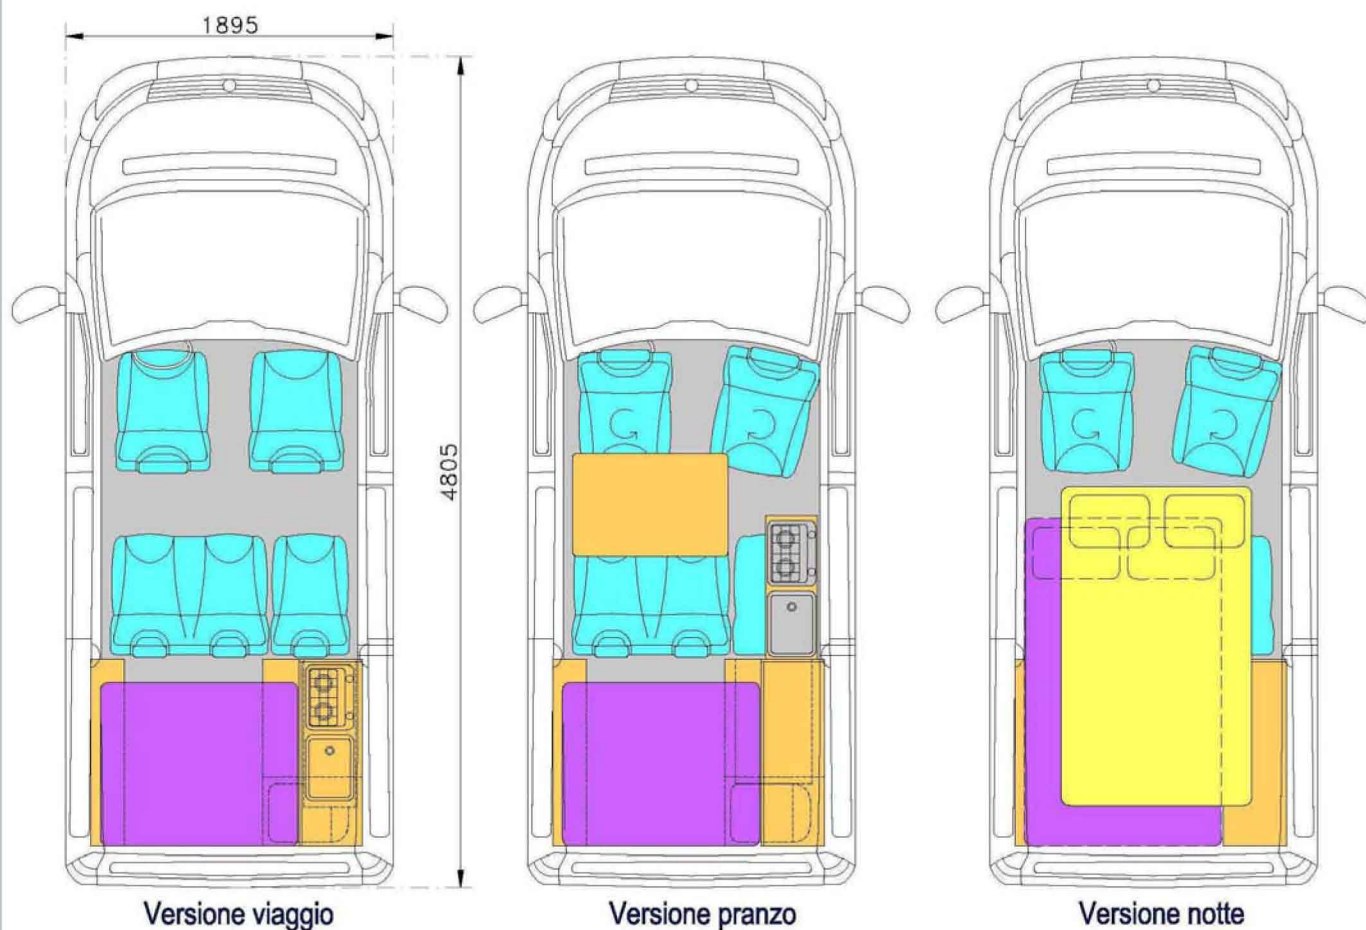

MyWay – SC480

CARATTERISTICHE TECNICHE

- **MECCANICHE:**
FIAT Scudo / CITROEN Jumpy / PEUGEOT Expert
Versione CH1 – Combi o Panorama
Dotazioni di serie FIAT / CITROEN / PEUGEOT
- **P.T.T.:**
2.683 - 2.774 Kg
- **CILINDRATA:**
2.0 (98CV), 2.0 (125CV), Diesel
- **POSTI:**
Viaggio: 5 Letto: 2/4 (4 con tetto sollevabile)
- **DIMENSIONE LETTI:**
Inferiore 1.900x1.200 mm, Superiore 1.900x1.120 mm
- **DIMENSIONI:**
Lungh. 4.805 mm, Largh. 1.895 mm, Alt. 2.000 mm
- **VELOCITÀ MAX:**
da 145 Km/h a 170 Km/h
- **SERBATOI:**
Acque pulite: 48 l. – Acque grigie: 48 l.

Meccaniche: FIAT Scudo – CITROEN Jumpy – PEUGEOT Expert

Versione CH1 – Combi o Panorama - Dotazioni di serie veicolo

Posti: Viaggio: 5 Letto: 2/4 (4 con tetto sollevabile)

DOTAZIONI ED ACCESSORI

1. Dotazioni di serie

OC.02 Tetto sollevabile in vetroresina

OC.03 Letto a 2 posti interno al tetto sollevabile

OC.05 Riscaldamento gasolio Webasto Airtop 2000

OC.08 Impianto elettrico 220V-12V con centralina elettronica, livelli, ecc.