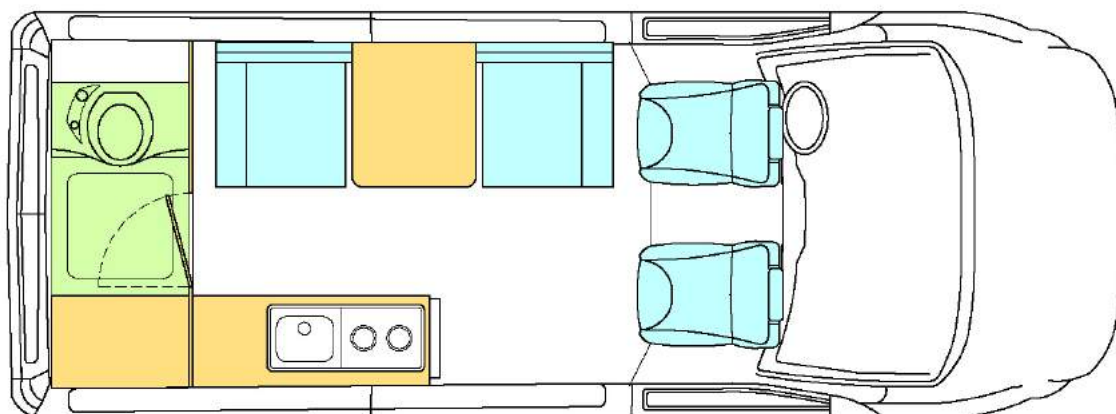

MyWay-T539

CARATTERISTICHE TECNICHE

- **MECCANICHE:**
FIAT Talento / RENAULT Trafic / OPEL Vivaro
Passo lungo, Tetto basso (L2H1)
Dotazioni di serie FIAT / RENAULT / OPEL
- **P.T.T.:**
2.975 Kg
- **CILINDRATA:**
1.600 cc Diesel 95 cv Multijet
1.600 cc Diesel 125 cv e 146 cv Twin Turbo
- **POSTI:**
Viaggio: 4 Letto: 4
- **DIMENSIONE LETTI:**
Inferiore 1.920 x 1.100 mm, Superiore 2.000 x 1.350 mm
- **DIMENSIONI:**
Lungh. 5.399 mm, Largh. 1.956 mm, Alt. 1.990 mm
- **SERBATOI:**
Acque pulite: 60 l. – Acque grigie: 60 l.

GIORNO

NOTTE

CON TETTO RIALZABILE

DOTAZIONI TECNICHE SUL RETRO

Meccaniche: FIAT Talento – RENAULT Trafic – OPEL Vivaro

Versione Passo lungo, Tetto basso (L2H1) – Dotazioni di serie veicolo

Posti: Viaggio: 4 Letto: 4