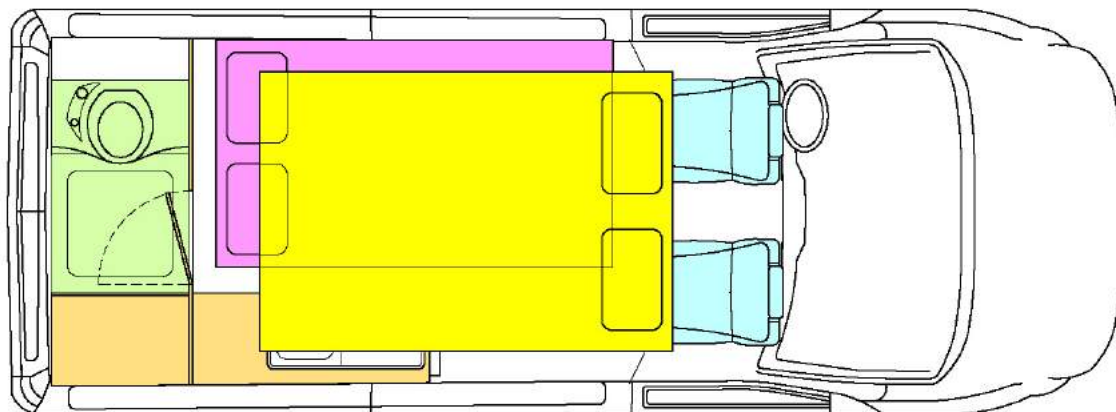

MyWay-T539

CARATTERISTICHE TECNICHE

- **MECCANICHE:**
FIAT Talento / RENAULT Trafic / OPEL Vivaro
Passo lungo, Tetto basso (L2H1)
Dotazioni di serie FIAT / RENAULT / OPEL
- **P.T.T.:**
2.975 Kg
- **CILINDRATA:**
1.600 cc Diesel 95 cv Multijet
1.600 cc Diesel 125 cv e 146 cv Twin Turbo
- **POSTI:**
Viaggio: 4 Letto: 4
- **DIMENSIONE LETTI:**
Inferiore 1.920 x 1.100 mm, Superiore 2.000 x 1.350 mm
- **DIMENSIONI:**
Lungh. 5.399 mm, Largh. 1.956 mm, Alt. 1.990 mm
- **SERBATOI:**
Acque pulite: 60 l. – Acque grigie: 60 l.

GIORNO

NOTTE

CON TETTO RIALZABILE

DOTAZIONI TECNICHE SUL RETRO

Meccaniche: FIAT Talento – RENAULT Trafic – OPEL Vivaro

Versione Passo lungo, Tetto basso (L2H1) – Dotazioni di serie veicolo

Posti: Viaggio: 4 Letto: 4